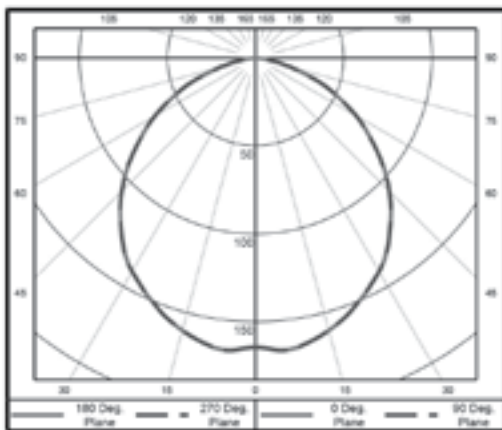

Lichtverteilung

Umweltfakten

- Hergestellt ohne Substanzen der Roten Liste*
- Nova besteht gewichtsanteilig aus mehr als 50 % recyceltem Material und aus 70 % recycelbarem Material
- Der PIR-Anwesenheitssensor schaltet die Leuchte automatisch aus, wenn keine Bewegung registriert wird. Das spart somit Energie und Kosten
- Ist geeignet für die Erlangung von Zertifizierungen der Programme LEED, WELL und Living Building Challenge
- Die Arbeitsleuchten Infinity und Nova von Humanscale sind branchenweit die einzigen Leuchten ohne Substanzen der Roten Liste*

*Netzteil enthält PVC.